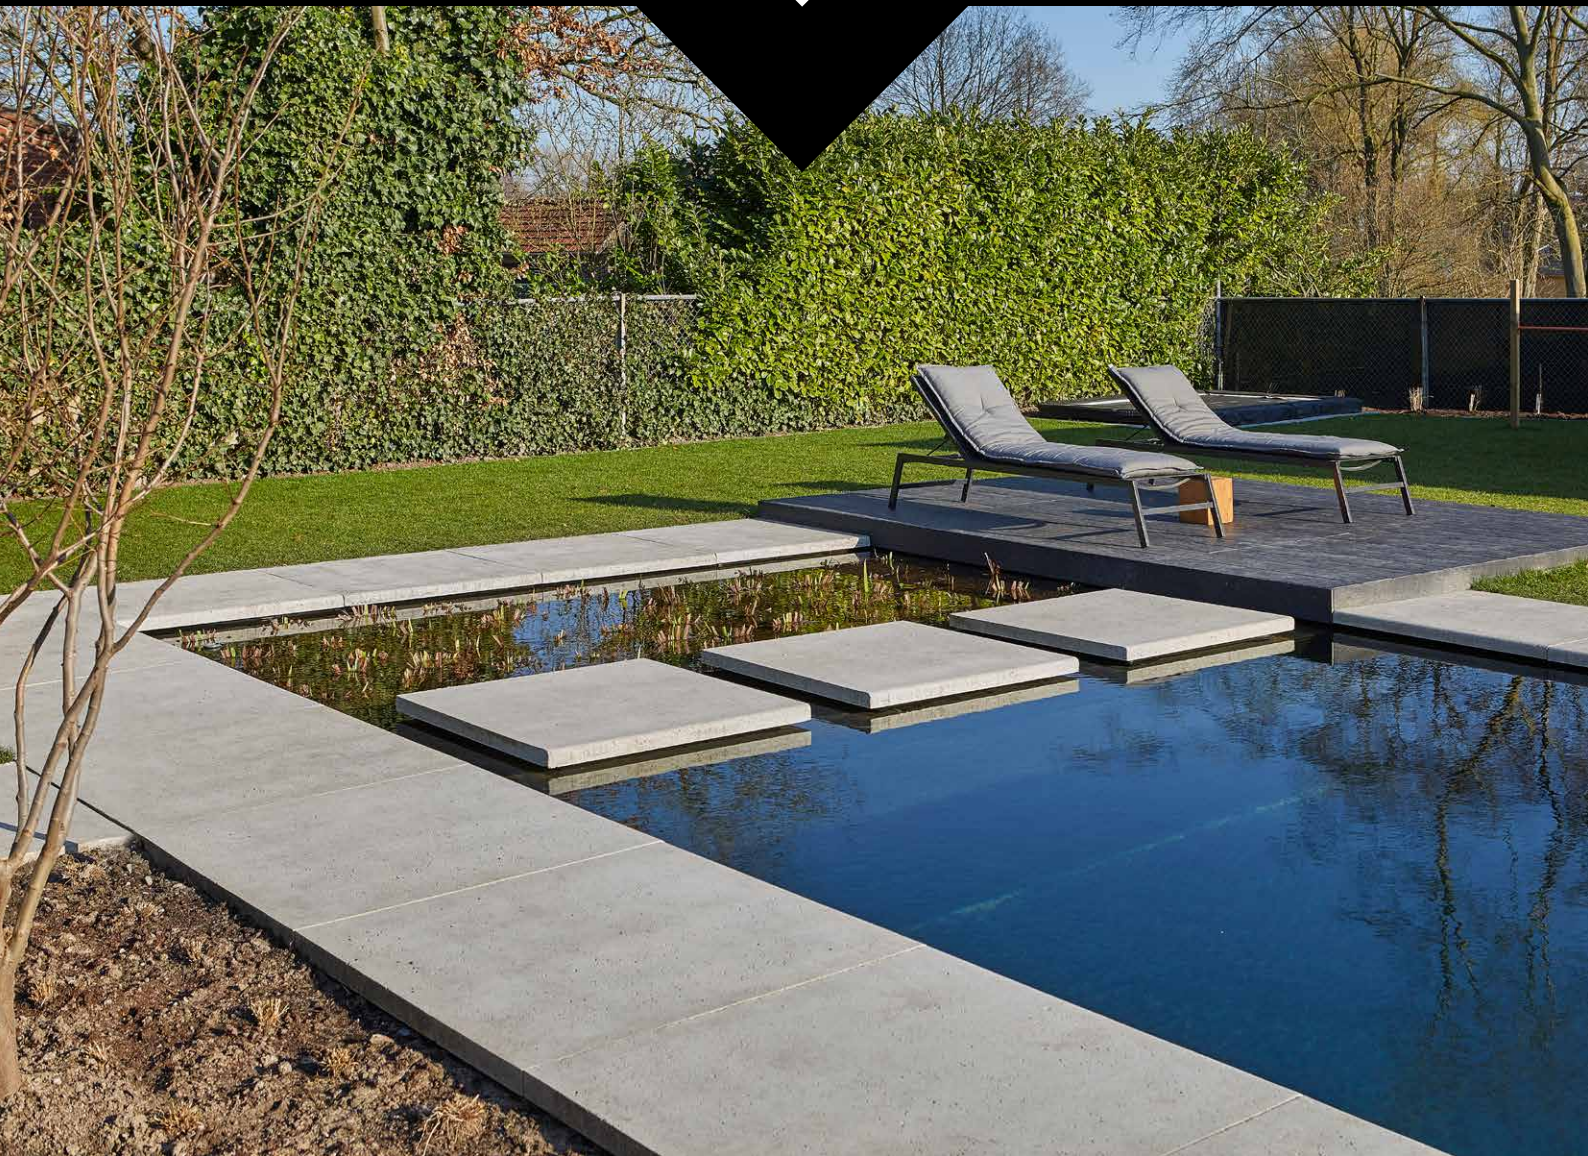

ARTI·STONE

**ArtiStone, dé keuze van de
tuinarchitect**

Voor iedere tuinstijl

Genieten van eenheid en karakter. Twee elementen die belangrijk zijn voor een goed tuinontwerp. Oud-hollandse bestrating van ArtiStone past in ieder ontwerp, van modern tot klassiek, van Engels tot Oosters. Dit karakteristieke product behoort niet voor niets al decennia tot dé keuze van de tuinarchitect.