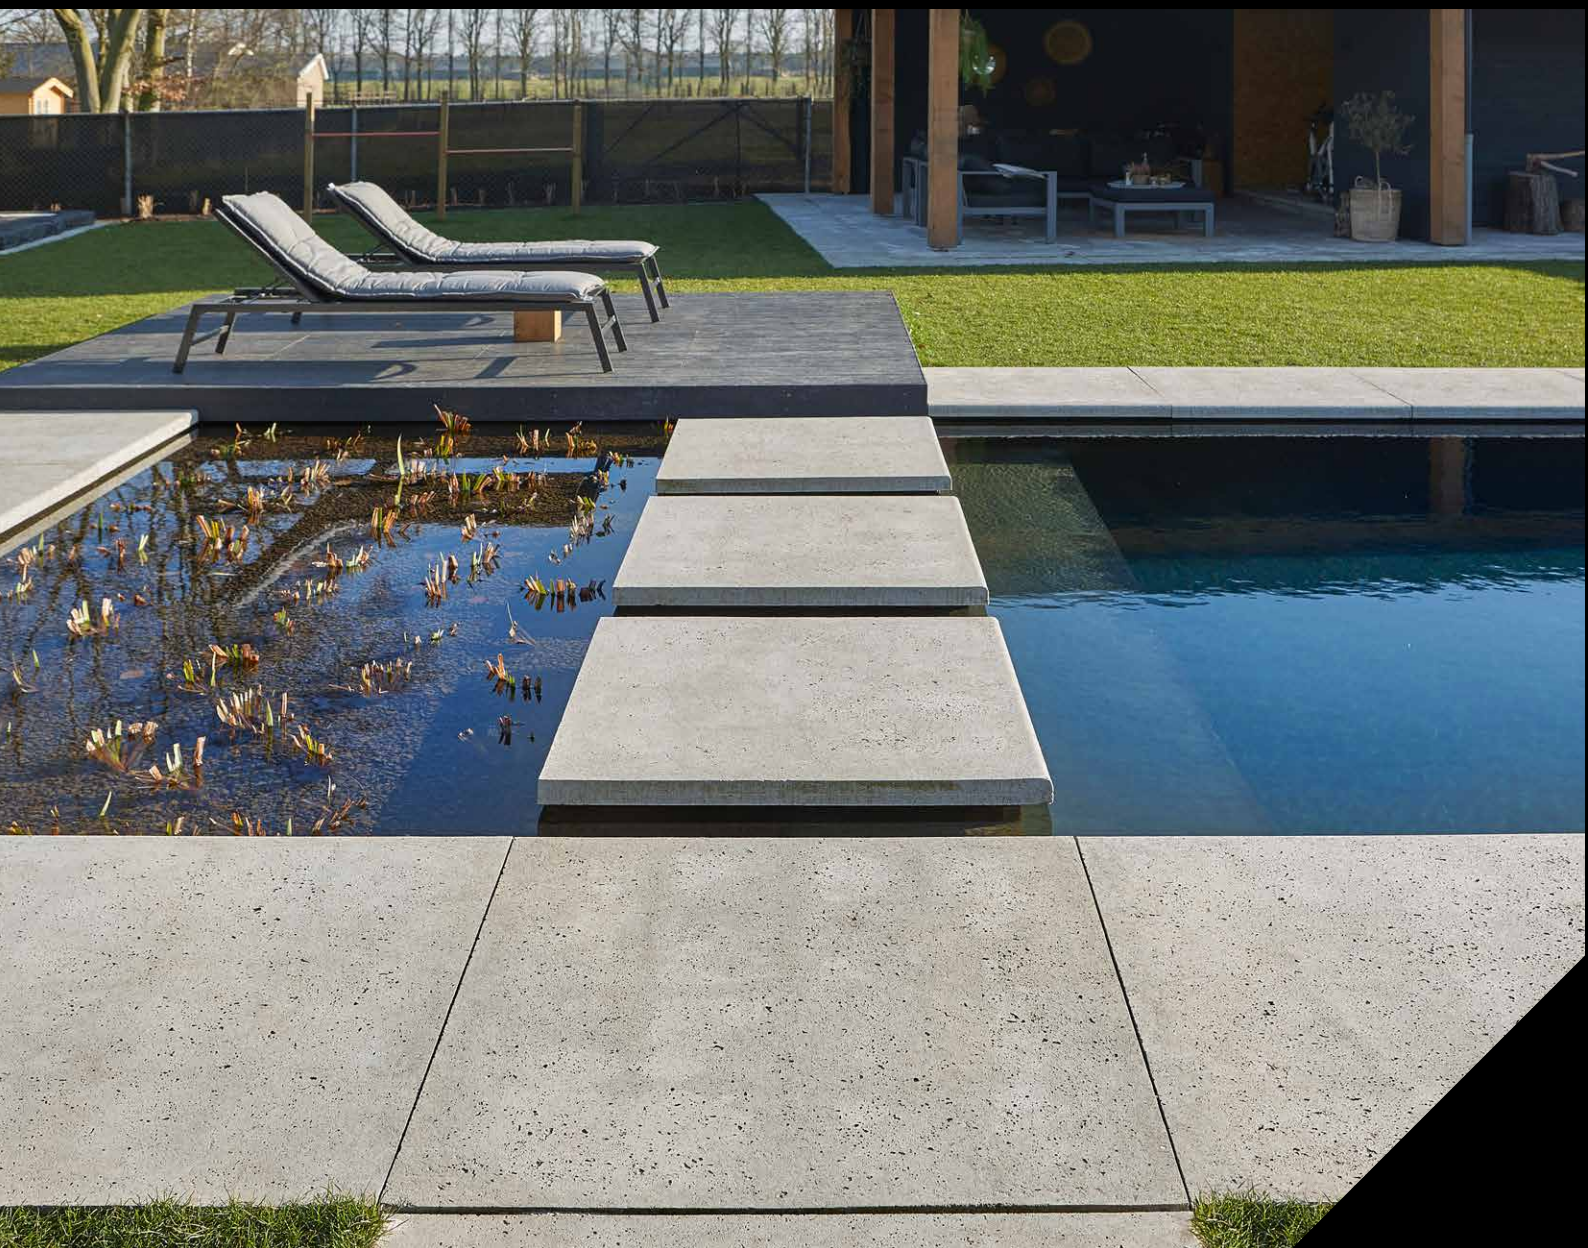

Voor iedere tuinstijl

Genieten van eenheid en karakter. Twee elementen die belangrijk zijn voor een goed tuinontwerp. Oud-hollandse bestrating van ArtiStone past in ieder ontwerp, van modern tot klassiek, van Engels tot Oosters. Dit karakteristieke product behoort niet voor niets al decennia tot dé keuze van de tuinarchitect.

ArtiStone levert een breed assortiment van producten die volledig op elkaar zijn afgestemd. Dit zorgt voor een bron van eindeloze creativiteit bij het ontwerpen van uw droomtuin. Een assortiment dat aansluit bij alle denkbare stijlen en door de natuurlijke uitstraling tegelijkertijd in verbinding staat met de omgeving.

ArtiStone producten worden op ambachtelijke wijze vervaardigd. De specifieke productiemethode en samenstelling van grondstoffen zorgen voor de authentieke sfeer op iedere locatie.

De producten van ArtiStone worden geproduceerd met oog voor mens en milieu. Er wordt zoveel mogelijk gebruik gemaakt van lokale en secundaire grondstoffen. Op deze manier kan circulariteit tot stand worden gebracht, waardoor uw tuin of project ook nog eens een duurzame betekenis krijgt.